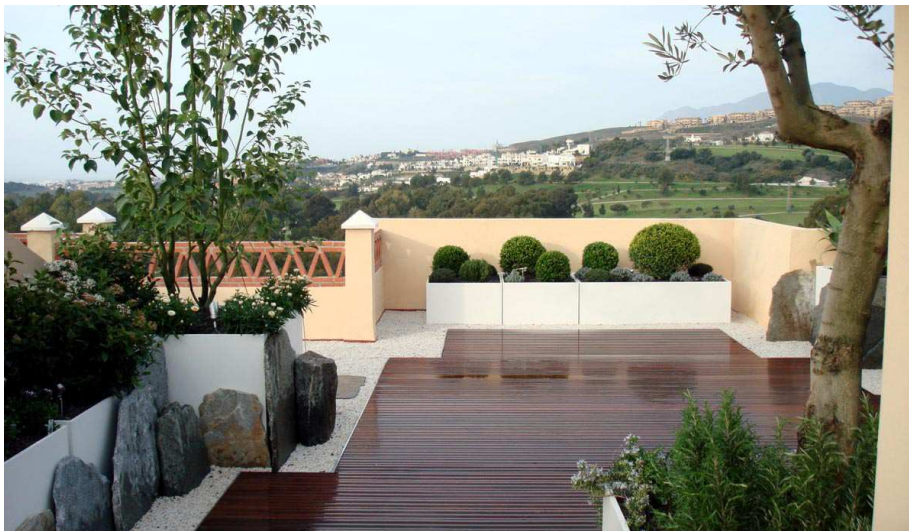

Descripción de obra Cubierta "jardín", Marbella, Costa del Sol

Desde las terrazas ajardinadas se disfruta de vistas impresionantes a la Serranía de Ronda y al Mar Mediterráneo.

Datos del proyecto

Superficie: aprox. 150 m²

Año de construcción: 2009

Diseño:
Jürgen y Anette Wragge

Realización:
Wragge Landschaftsbau, Backnang/
Alemania

Coordenadas GPS:
36°30'11.39"N 4°45'04.56"W

Concepto

En este edificio con viviendas de lujo se instalaron jardines muy exclusivos sobre las cubiertas. El concepto del jardín, cuya extensión abarca dos plantas del edificio, era, crear un paisaje mediterráneo muy semejante al de Andalucía. Nada más entrar a la zona habitada se concentra la vista a las fuentes iluminadas del jardín. Las columnas de la pérgola aumentan el

aspecto perspectivo para dar más profundidad visual al lugar. Olivos, lavanda, tomillo y jasmínes galardonan un aspecto verde vivo durante todas las estaciones climáticas del año. El sistema automático de riego se compone de 15 circuitos independientes, apropiados a las diferentes necesidades de las plantas.

Estructura del sistema

- Capa vegetal
- Zincoterra "Jardín"
- Banda de drenaje ZinCo tipo DBV 12
- Impermeabilización antirraíz

Fuente iluminada con pantalla decorativa.

Los pavimentos de las zonas transitables del jardín se componen de madera de alta calidad y resistencia. Las losas de granito y de cuarzo ofrecen al conjunto con las fuentes de agua y las plantas un extraordinario bienestar.